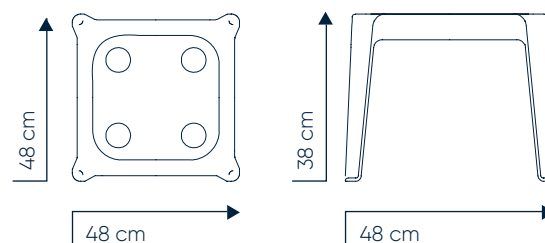

## Mesures i capacitat

Embalatge	Unitats	Mesures	Pes	Volum
Palet	14 u.	48x48x116 cm	29,4 kg	0,26 m <sup>3</sup>