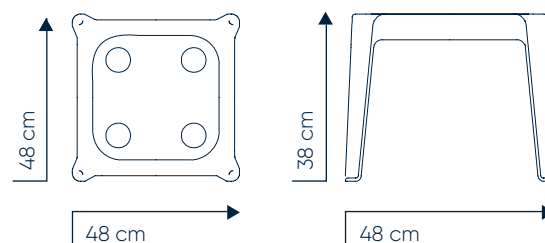

## Medidas y capacidad

Embalaje	Unidades	Medidas	Peso	Volumen
Palé	14 u.	48x48x116 cm	29,4 kg	0,26 m <sup>3</sup>