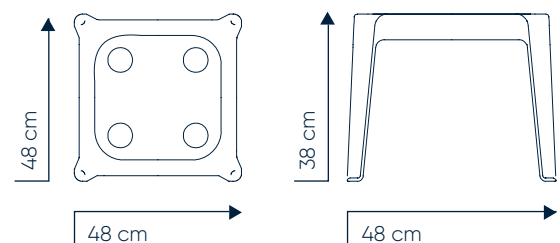

## Dimensions et capacité

Emballage	Unités	Dimensions	Poids	Volume
Pallet	14 u.	48x48x116 cm	29,4 kg	0,26 m <sup>3</sup>