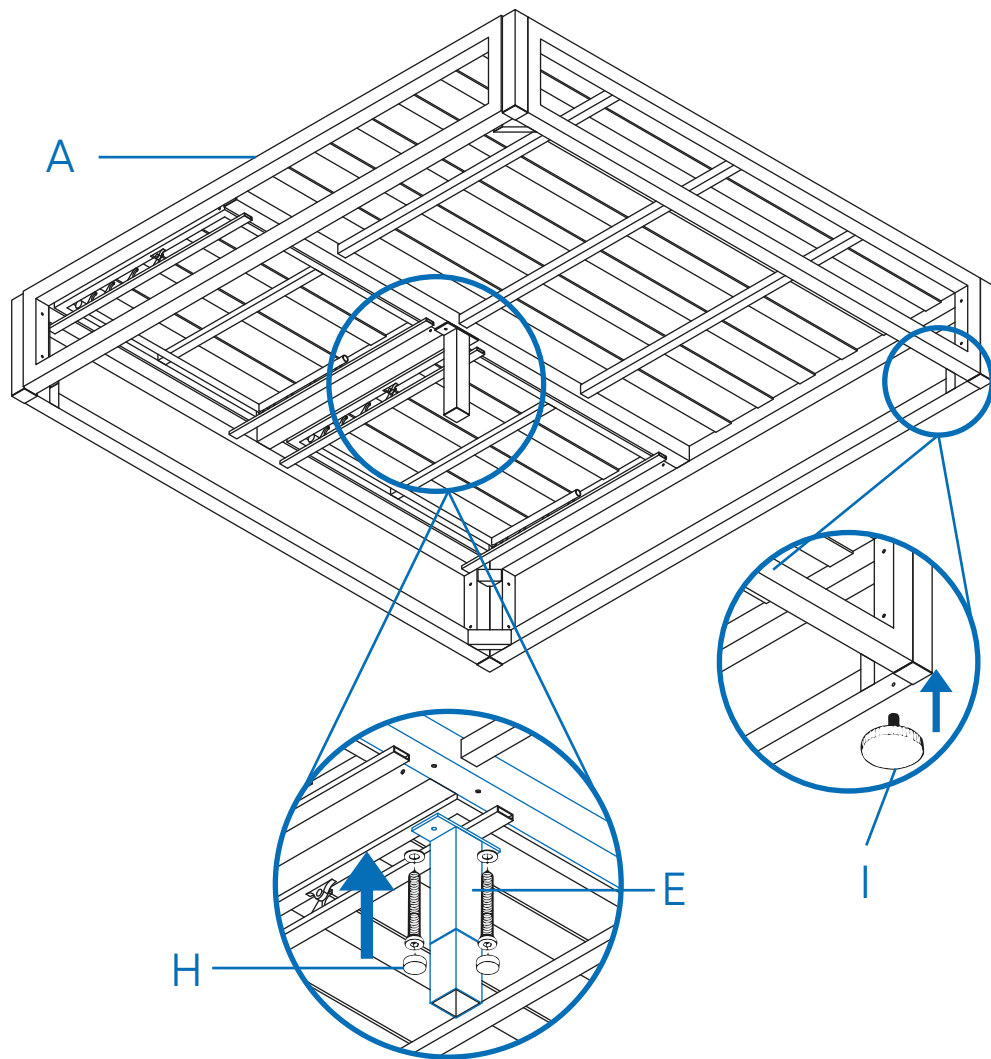

## Instrucciones de montaje

*Instructions de montage*

A

1PC

B

1PC

C<sub>1</sub>

2PC

F

1/4\*65mm

16PC

G

1PC

H

1/4\*20mm

2PC

## Paso/Étape #1

Fije la pata E a la parte inferior de la estructura A utilizando dos tornillos H. Luego, inserte los tapones I en la estructura A.

*Fixez le pied E à la partie inférieure de la structure A à l'aide de deux vis H. Ensuite, insérez les bouchons I dans la structure A.*