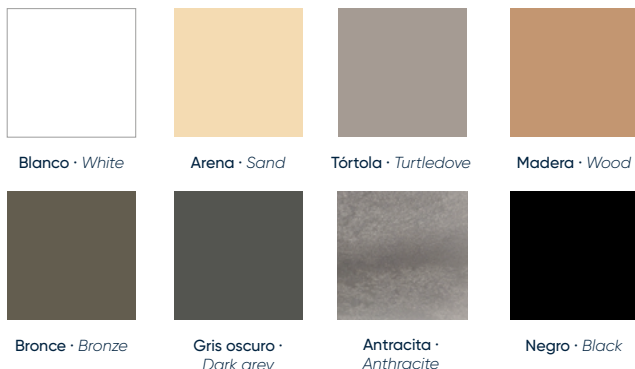

Resina Resin